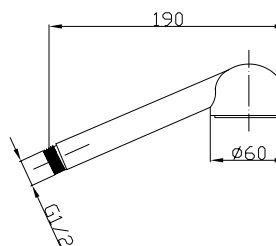

MARTE

1 STRUMIEŃ

- Strumień wody: deszcz

Słuchawka chromowana z ABS
Słuchawka polipropylenowa biała

D080
D082

DESZCZ