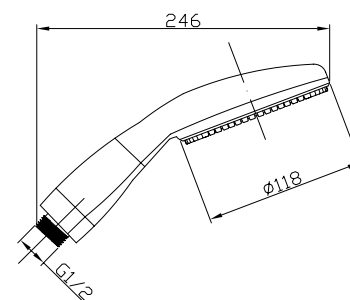

CLIO 1 STRUMIEŃ

- Strumień wody: deszcz
- System antykamienny
- Rączka antypoślizgowa

Słuchawka chromowana z ABS **D1380**