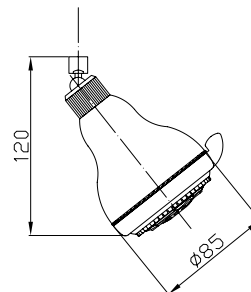

- Strumień wody: deszcz, masaż, mgiełka, deszcz+masaż
- System antykamienny
- Średnica: Ø85 mm
- Chromowana z ABS
- Mosiężny przegub obrotowy

D800

CARUSO

1 STRUMIEN

- Strumień wody: deszcz
- System antykamienny
- Kwadratowa: 200 mm x 200 mm
- Chromowana z ABS + pokrywa ze stali nierdzewnej
- Mosiężny przegub obrotowy