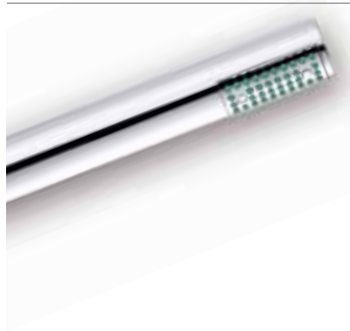

ZEN 1 STRUMIEŃ

- Strumień wody: deszcz
- System antykamienny

Słuchawka chromowana z ABS **D360**