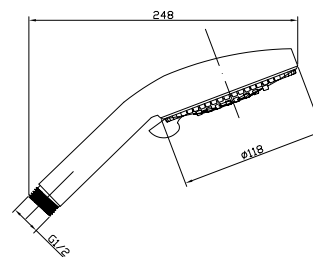

JUPITER

3 STRUMIENIE + 1 MIX

- Strumień wody: deszcz, masaż, mgiełka, deszcz+masaż
- System antykamienny

Słuchawka chromowana z ABS

D210

DESZCZ

MASAŻ

MGIELKA

DESZCZ +
MASAŻ

SYSTEM
ANTYKAMIENNY

MERCURIO

3 STRUMIENIE+1 MIX

- Strumień wody: deszcz, masaż, mgiełka, deszcz + masaż
- System samoczyszczący

Słuchawka z ABS chrom/satyna

D220

DESZCZ

MASAŻ

MGIELKA

DESZCZ +
MASAŻ

SYSTEM
SAMOCZYSZCZĄCY

ZEUS

3 STRUMIENIE+2 MIX

- Strumień wody: deszcz, masaż, mgiełka, deszcz + masaż, deszcz+mgiełka
- System antykamienny

Słuchawka chromowana z ABS

D200

DESZCZ

MASAŻ

MGIELKA

DESZCZ +
MASAŻ

DESZCZ +
MGIELKA

SYSTEM
ANTYKAMIENNY

ZATRIX

3 STRUMIENIE + 2 MIX

- Strumień wody: deszcz, masaż, mgiełka, deszcz + masaż, deszcz + mgiełka
- System antykamienny

Słuchawka chromowana z ABS

D1430

DESZCZ

MASAŻ

MGIELKA

DESZCZ +
MASAŻ

DESZCZ +
MGIELKA

SYSTEM
ANTYKAMIENNY