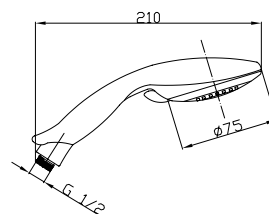

VENUS 5 STRUMIENI

- Strumień wody: deszcz, masaż, mgiełka, strumień mżawka, puls
- System antykamienny

Słuchawka chromowana z ABS **D1020**