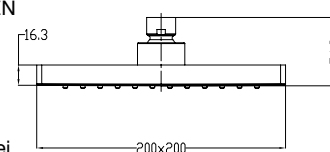

CARUSO

1 STRUMIEN

- Strumień wody: deszcz
- System antykamienny
- Kwadratowa: 200 mm x 200 mm
- Chromowana z ABS + pokrywa ze stali nierdzewnej
- Mosiężny przegub obrotowy

D801B