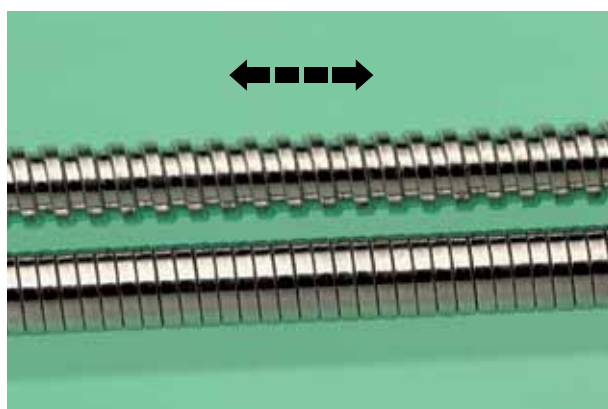

- Uniwersalny wąż prysznicowy z PODWÓJNYM OPLOTEM ze STALI NIERDZEWNEJ
- Rozciągany wąż prysznicowy
- Wytrzymałość na rozciąganie: 50 Kg
- Nietoksyczny przewód wewnętrzny z EPDM
- Stożkowa metalowa nakrętka 1/2" i ryflowana metalowa nakrętka 1/2"

1,50 m - 1,90 m	FE37217001902
1,75 m - 2,25 m	FE37217002252