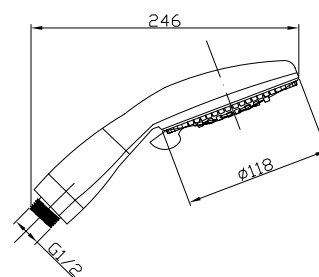

CLIM 3 STRUMIENIE + 2 MIX

- Strumień wody: deszcz, masaż, mgiełka, deszcz + masaż, deszcz + mgiełka
- System antykamienny
- Rączka antypoślizgowa

Słuchawka chromowana z ABS **D1420**