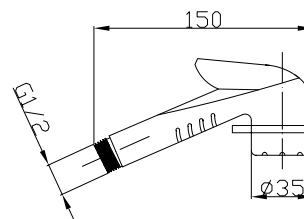

APOŁO 5 STRUMIENI

- Strumień wody: deszcz, masaż, mgiełka wodna, mżawka, puls
- System antykamienny

Słuchawka chromowana z ABS **D450**

VENUS 5 STRUMIENI

- Strumień wody: deszcz, masaż, mgiełka, strumień mżawka, puls
- System antykamienny

Słuchawka chromowana z ABS **D1020**

CORALIE 5 STRUMIENI

- Strumień wody: deszcz, masaż, mgiełka, mżawka, puls
- System antykamienny

Słuchawka chromowana z ABS **D1060**

HYDRA 2 STRUMIENI

- WYCIĄGANA słuchawka
- Strumień wody: deszcz, masaż

Słuchawka chromowana z ABS **D290**

DUNA 1 STRUMIEŃ +STOP

- Chromowana słuchawka z zawieszka+uchwyt punktowy
- Strumień wody: deszcz
- Funkcja STOP

Słuchawka chromowana z ABS **D300**