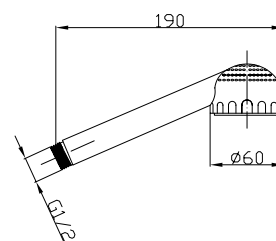

NUOVA

1 STRUMIEŃ

- Strumień wody: deszcz

Słuchawka chromowana z ABS

D270

DESZCZ