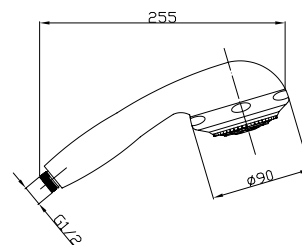

APOŁO 5 STRUMIENI

- Strumień wody: deszcz, masaż, mgiełka wodna, mżawka, puls
- System antykamienny

Słuchawka chromowana z ABS **D450**