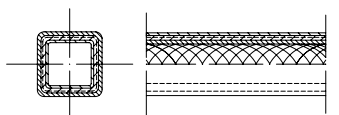

WĘŻE PRYSZNICOWE Z PCV

ISO FLEX

- Uniwersalny wąż prysznicowy z PCV wzmocniony 12 poliestrowymi włóknami
- Wytrzymałość na rozciąganie: 30 Kg
- Nietoksyczne PCV (4 warstwy)
- Stożkowa nakrętka z ABS 1/2" i stożkowa nakrętka z ABS 1/2"

1,50 m	IX15099S
1,75 m	IX17599S
2,00m	IX20099S

- NF (CSTB) Wąż prysznicowy
- Wytrzymałość na rozciąganie: 50 Kg
- ANTYSKRĘTNA stożkowa metalowa nakrętka 1/2" i stożkowa metalowa nakrętka 1/2"

1,50 m	IXNF15079LS
1,75 m	IXNF17579LS
2,00m	IXNF20079LS

OCTAFLEX

- Uniwersalny wąż prysznicowy z PCV wzmocniony 8 poliestrowymi włóknami
- Wytrzymałość na rozciąganie: 30 Kg
- Nietoksyczne PCV (4 warstwy)
- Stożkowa nakrętka z ABS 1/2" i stożkowa nakrętka z ABS 1/2"

1,50 m	OC15099S1
1,75 m	OC17599S1
2,00m	OC20099S1

- NF (CSTB) Wąż prysznicowy
- Wytrzymałość na rozciąganie: 50 Kg
- ANTYSKRĘTNA stożkowa metalowa nakrętka 1/2" i stożkowa metalowa nakrętka 1/2"

1,50 m	OCNF15079LS1
1,75 m	OCNF17579LS1
2,00m	OCNF20079LS1

CARREFLEX

- Uniwersalny KWADRATOWY wąż prysznicowy z PCV wzmocniony 18 poliestrowymi włóknami
- Wytrzymałość na rozciąganie: 50 Kg
- Nietoksyczne PCV (5 warstw)
- Stożkowa metalowa nakrętka 1/2" i stożkowa metalowa nakrętka 1/2"

1,75 m	FC175QQS