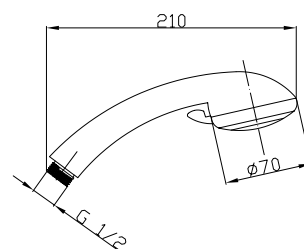

STYLO

2 STRUMIENIE +1 MIX

- Strumień wody: deszcz, masaż, deszcz + masaż
- System antykamienny

Słuchawka chromowana z ABS

D1070

DESZCZ

MASAŻ

DESZCZ +
MASAŻ

SYSTEM
ANTYKAMIENNY