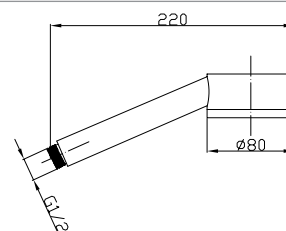

CRONO

3 STRUMIENIE

- Strumień wody: deszcz, masaż, mgielka

Słuchawka chromowana z ABS

D030g

Słuchawka ABS biała

D032

DESZCZ

MASAŻ

MGIELKA