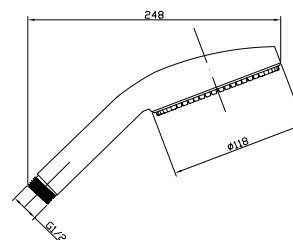

ATRIX 1 STRUMIEŃ

- Strumień wody: deszcz
- System antykamienny

Słuchawka chromowana z ABS **D1370**