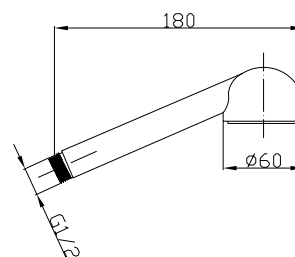

LISA

1 STRUMIEŃ

- Strumień wody: deszcz

Słuchawka chromowana z ABS
Słuchawka polipropylenowa biała

D020
D022

DESZCZ