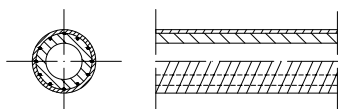

OCTAFLEX

- Uniwersalny wąż prysznicowy z PCV wzmocniony 8 poliestrowymi włóknami
- Wytrzymałość na rozciąganie: 30 Kg
- Nietoksyczne PCV (4 warstwy)
- Stożkowa nakrętka z ABS 1/2" i stożkowa nakrętka z ABS 1/2"

1,50 m	OC15099S1
1,75 m	OC17599S1
2,00m	OC20099S1

- NF (CSTB) Wąż prysznicowy
- Wytrzymałość na rozciąganie: 50 Kg
- ANTYSKRĘTNA stożkowa metalowa nakrętka 1/2" i stożkowa metalowa nakrętka 1/2"

1,50 m	OCNF15079LS1
1,75 m	OCNF17579LS1
2,00m	OCNF20079LS1