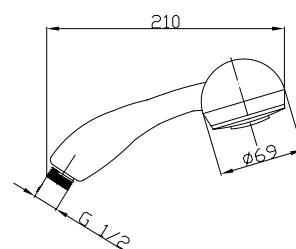

IRIS

2 STRUMIENIE

- Strumień wody: deszcz, masaż
- System antykamienny

Słuchawka chromowana z ABS

D240

Słuchawka ABS biała

D242

DESZCZ

MASAŻ

SYSTEM
ANTYKAMIENNY