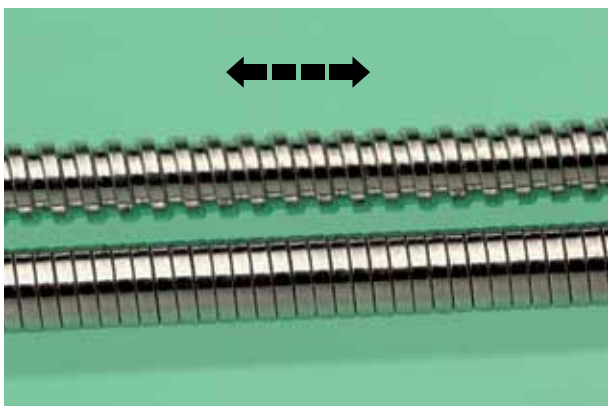

1,50 m	F11330611502
1,75 m	F11330611752
2,00 m	F11330612002

- ANTYSKRĘTNA stożkowa metalowa nakrętka 1/2" i ryflowana metalowa nakrętka 1/2"

1,50 m	F11320641502
1,75 m	F11320641752
2,00 m	F11320642002

MOSIĘŻNE WĘŻE PRYSZNICOWE

- Uniwersalny MOSIĘŻNY CHROMOWANY wąż prysznicowy z PODWÓJNYM OPLOTEM
- Chromowana taśma mosiężna o grubości 0,2 mm
- Rozciągany wąż prysznicowy
- Wytrzymałość na rozciąganie: 50 Kg
- Nietoksyczny przewód wewnętrzny z EPDM
- Stożkowa metalowa nakrętka 1/2" i ryflowana metalowa nakrętka 1/2"