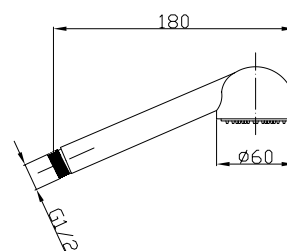

SŁUCHAWKI PRYSZNICOWE

MISTRAL

1 STRUMIEŃ

- Strumień wody: deszcz

Słuchawka polipropylenowa biała
Słuchawka polipropylenowa biała
Słuchawka polipropylenowa czarna

D010
D012
D011

DESZCZ

NUOVA

1 STRUMIEŃ

- Strumień wody: deszcz

Słuchawka chromowana z ABS

D270

DESZCZ

LISA

1 STRUMIEŃ

- Strumień wody: deszcz

Słuchawka chromowana z ABS
Słuchawka polipropylenowa biała

D020
D022

DESZCZ

MARTE

1 STRUMIEŃ

- Strumień wody: deszcz

Słuchawka chromowana z ABS
Słuchawka polipropylenowa biała

D080
D082

DESZCZ

TANIT

1 STRUMIEŃ

- Strumień wody: deszcz
- System antykamienny

Słuchawka chromowana z ABS
Słuchawka polipropylenowa biała

D260
D262

DESZCZ

SYSTEM

ANTYKAMIENNY