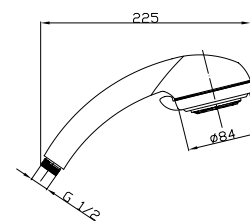

ZEUS

3 STRUMIENIE+2 MIX

- Strumień wody: deszcz, masaż, mgiełka, deszcz + masaż, deszcz+mgiełka
- System antykamienny

Słuchawka chromowana z ABS

D200

DESZCZ

MASAŻ

MGIELKA

DESZCZ +
MASAŻ

DESZCZ +
MGIELKA

SYSTEM
ANTYKAMIENNY