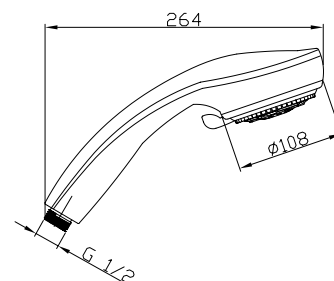

JUNO 4 STRUMIENIE + 3 MIX + STOP

- Strumień wody: deszcz, masaż, mgiełka, kaskada, stop, deszcz+masaż, deszcz+mgiełka, deszcz+kaskada
- System antykamienny

Słuchawka chromowana z ABS **D1410**