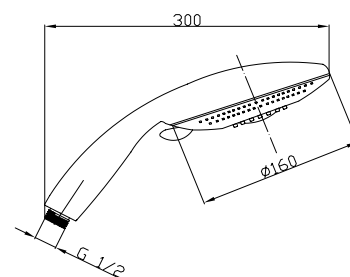

BANJO 3 STRUMIENIE + 2 MIX

- Strumień wody: deszcz, masaż, mgiełka, deszcz + masaż, deszcz + mgiełka
- System antykamienny

Słuchawka chromowana z ABS **D1040**