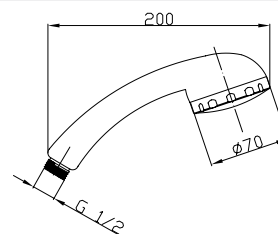

SŁUCHAWKI PRYSZNICOWE

NATURE

2 STRUMIENIE

- Strumień wody: deszcz, masaż
- System antykamienny

Słuchawka chromowana z ABS

D350

DESZCZ

MASAŻ

SYSTEM
ANTYKAMIENNY

IRIS

2 STRUMIENIE

- Strumień wody: deszcz, masaż
- System antykamienny

Słuchawka chromowana z ABS

D240

Słuchawka ABS biała

D242

DESZCZ

MASAŻ

SYSTEM
ANTYKAMIENNY

STYLO

2 STRUMIENIE +1 MIX

- Strumień wody: deszcz, masaż, deszcz + masaż
- System antykamienny

Słuchawka chromowana z ABS

D1070

DESZCZ

MASAŻ

DESZCZ +
MASAŻ

SYSTEM
ANTYKAMIENNY

CRONO

3 STRUMIENIE

- Strumień wody: deszcz, masaż, mgielka

Słuchawka chromowana z ABS

D030g

Słuchawka ABS biała

D032

DESZCZ

MASAŻ

MGIELKA