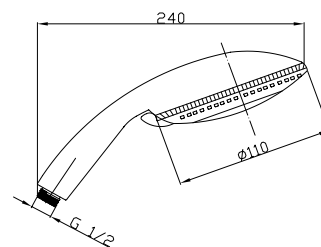

HERMES 4 STRUMIENIE

- Strumień wody: deszcz, masaż, mgiełka, mżawka
- System antykamienny

Słuchawka chromowana z ABS **D320**