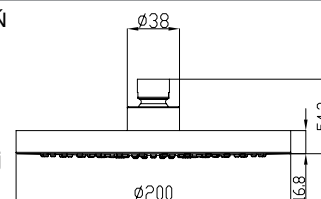

PLUS-R

1 STRUMIEN

- Strumień wody: deszcz
- System antykamienny
- Średnica: Ø195 mm
- Mosiężny, chromowany
- Mosiężny przegub obrotowy

D803B