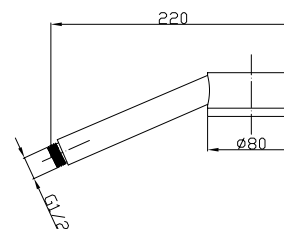

ZEN 1 STRUMIEŃ

- Strumień wody: deszcz
- System antykamienny

Słuchawka chromowana z ABS **D360**

SELENE 1 STRUMIEŃ

- Strumień wody: deszcz
- System antykamienny

Słuchawka chromowana z ABS **D070**
Słuchawka z ABS biała **D072**

ESSENCE 1 STRUMIEŃ

- Strumień wody: deszcz
- System antykamienny

Słuchawka chromowana z ABS **D1080**

ATRIX 1 STRUMIEŃ

- Strumień wody: deszcz
- System antykamienny

Słuchawka chromowana z ABS **D1370**

CLIO 1 STRUMIEŃ

- Strumień wody: deszcz
- System antykamienny
- Rączka antypoślizgowa

Słuchawka chromowana z ABS **D1380**