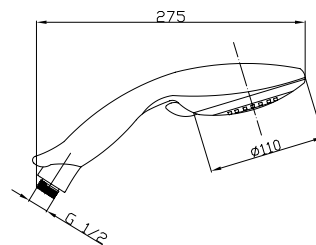

CORALIE 5 STRUMIENI

- Strumień wody: deszcz, masaż, mgiełka, mżawka, puls
- System antykamienny

Słuchawka chromowana z ABS **D1060**