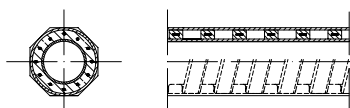

CARREFLEX

- Uniwersalny KWADRATOWY wąż prysznicowy z PCV wzmocniony 18 poliestrowymi włóknami
- Wytrzymałość na rozciąganie: 50 Kg
- Nietoksyczne PCV (5 warstw)
- Stożkowa metalowa nakrętka 1/2" i stożkowa metalowa nakrętka 1/2"

1,75 m	FC175QQS