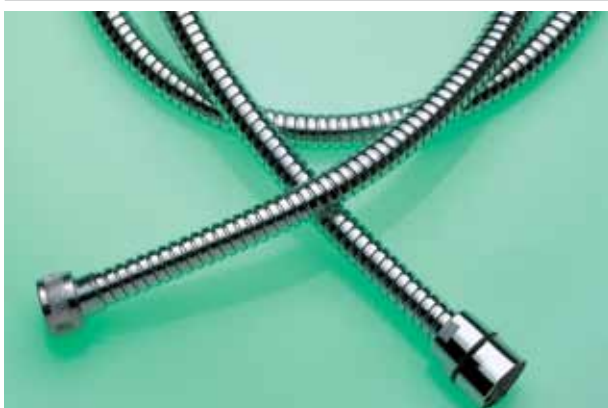

01

MOSIĘŻNE WĘŻE PRYSZNICOWE

- Uniwersalny MOSIĘŻNY CHROMOWANY wąż prysznicowy z POJEDYNCZYM OPLIOTEM
- Chromowana taśma mosiężna o grubości 0,2 mm
- Wytrzymałość na rozciąganie: 25 Kg
- Nietoksyczny przewód wewnętrzny
- Stożkowa metalowa nakrętka 1/2" i ryflowana metalowa nakrętka 1/2"

1,50 m	F11127001502
1,75 m	F11127001752
2,00 m	F11127002002

- Uniwersalny MOSIĘŻNY CHROMOWANY wąż prysznicowy z PODWÓJNYM OPLIOTEM
- Chromowana taśma mosiężna o grubości 0,2 mm
- Wytrzymałość na rozciąganie: 50 Kg
- Nietoksyczny przewód wewnętrzny
- Stożkowa metalowa nakrętka 1/2" i ryflowana metalowa nakrętka 1/2"

1,50 m	F11230611502
1,75 m	F11230611752
2,00 m	F11230612002

- ANTYSKRĘTNA stożkowa metalowa nakrętka 1/2" i ryflowana metalowa nakrętka 1/2"

1,50 m	F11220641502
1,75 m	F11220641752
2,00 m	F11220642002

- Stożkowa metalowa nakrętka 1/2" i ryflowana metalowa nakrętka 1/2" +zestaw z różnymi końcówkami