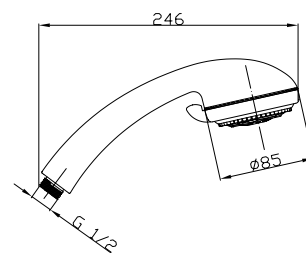

JUPITER

3 STRUMIENIE + 1 MIX

- Strumień wody: deszcz, masaż, mgiełka, deszcz+masaż
- System antykamienny

Słuchawka chromowana z ABS

D210

DESZCZ

MASAŻ

MGIELKA

DESZCZ +
MASAŻ

SYSTEM
ANTYKAMIENNY

MERCURIO

3 STRUMIENIE+1 MIX

- Strumień wody: deszcz, masaż, mgiełka, deszcz + masaż
- System samoczyszczący

Słuchawka z ABS chrom/satyna

D220

DESZCZ

MASAŻ

MGIELKA

DESZCZ +
MASAŻ

SYSTEM
SAMOCZYSZCZĄCY