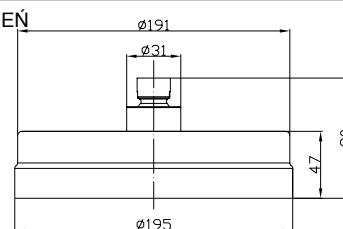

D803B

KOLANO PRYSZNICOWE

- Mosiężne kolano prysznicowe
- Długość: 149 mm / 300 mm
- ½" x ½"

V01

V01/300

UCHWYTY PUNKTOWE I DRAŻKI PRYSZNICOWE

04

MUNICH