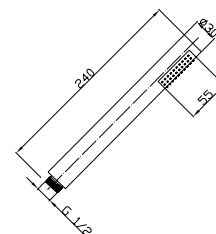

ZEN 1 STRUMIEŃ

- Strumień wody: deszcz
- System antykamienny

Słuchawka chromowana z ABS **D360**

SELENE 1 STRUMIEŃ

- Strumień wody: deszcz
- System antykamienny

Słuchawka chromowana z ABS **D070**
Słuchawka z ABS biała **D072**

ESSENCE 1 STRUMIEŃ

- Strumień wody: deszcz
- System antykamienny

Słuchawka chromowana z ABS **D1080**

ATRIX 1 STRUMIEŃ

- Strumień wody: deszcz
- System antykamienny

Słuchawka chromowana z ABS **D1370**

CLIO 1 STRUMIEŃ

- Strumień wody: deszcz
- System antykamienny
- Rączka antypoślizgowa

Słuchawka chromowana z ABS **D1380**