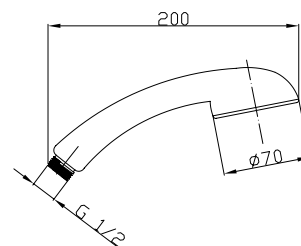

TANIT

1 STRUMIEŃ

- Strumień wody: deszcz
- System antykamienny

Słuchawka chromowana z ABS
Słuchawka polipropylenowa biała

D260
D262

DESZCZ

SYSTEM

ANTYKAMIENNY