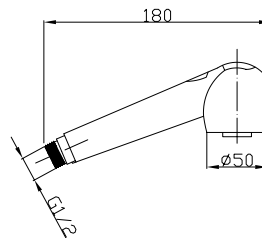

HYDRA 2 STRUMIENI

- WYCIĄGANA słuchawka
- Strumień wody: deszcz, masaż

Słuchawka chromowana z ABS **D290**

DUNA 1 STRUMIEŃ +STOP

- Chromowana słuchawka z zawieszka+uchwyt punktowy
- Strumień wody: deszcz
- Funkcja STOP

Słuchawka chromowana z ABS **D300**