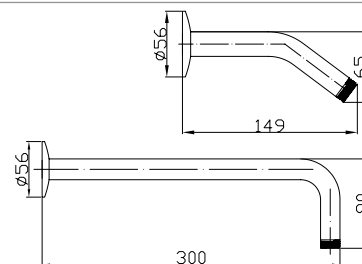

D803B

KOLANO PRYSZNICOWE

- Mosiężne kolano prysznicowe
- Długość: 149 mm / 300 mm
- ½" x ½"

V01

V01/300

UCHWYTY PUNKTOWE I DRAŻKI PRYSZNICOWE

04

MUNICH