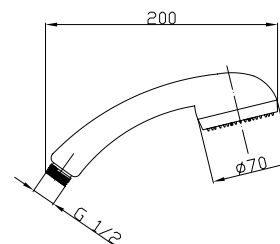

SELENE 1 STRUMIEŃ

- Strumień wody: deszcz
- System antykamienny

Słuchawka chromowana z ABS **D070**
Słuchawka z ABS biała **D072**

ESSENCE 1 STRUMIEŃ

- Strumień wody: deszcz
- System antykamienny

Słuchawka chromowana z ABS **D1080**