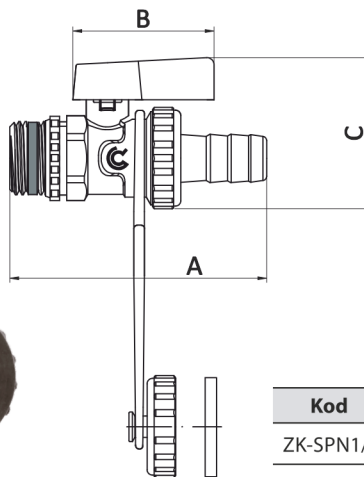

ZAWORY KULOWE

SERIA S30

TYPOSZEREG ZAWORÓW KULOWYCH Z NAPĘDEM RĘCZNYM

ZAWÓR GW/GZ SPUSTOWY ZE ZŁĄCZKĄ DO WĘŻA , USZCZELNIENIEM I NAKRĘTKĄ KONTRUJĄCĄ

nowość

Kod	Rozmiar	A (mm)	B (mm)	C (mm)
ZK-SPN1/2	1/2"	72	40	43