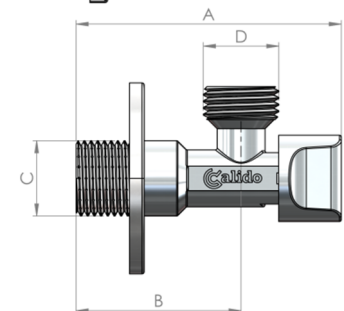

PRZEZNACZENIE:

Zawory kątowe marki Calido przeznaczone są do montażu w instalacjach wodociągowych. Posiadają one metalowe pokrętło i system zamykania na 1/4 obrotu umożliwiający szybkie otwarcie/zamknięcie zaworu. Ich szczelność uzyskiwana jest dzięki zastosowaniu podwójnego o-ringa na trzpieniu.

Rozmiary:

PRAKTIK 1/2" x 3/8"

PRAKTIK 1/2" x 1/2"

PRAKTIK 1/2" x 3/4"

CERTYFIKATY:

Znakowanie

Krajowa deklaracja właściwości użytkowych 15/calido/2017 – produkt zgodny z normą PN-M-75002:2016-10.

Atest higieniczny Państwowego Zakładu Higieny.

BUDOWA I WYMIARY

| Lp. | Opis | Materiał | Wykończenie powierzchni |
|-----|---------------------|---------------------|-------------------------|
| 1 | Korpus | Mosiądz CW617N | Chromowany, polerowany |
| 2 | Rozeta | Stal nierdzewna 201 | Polerowana |
| 3 | Uszczelka trzpienia | Guma EPDM | - |
| 4 | Pierścień osadczy | Nylon | - |
| 5 | O-ring | Guma EPDM | - |
| 6 | Pokrętło | Zamak 5 | Chromowane, polerowane |
| 7 | Trzpień | Tworzywo POM | - |

| Kod | Rozmiar | A (mm) | B (mm) | C | D |
|-------------|-------------|--------|--------|---------|---------|
| CA/ZK-P1238 | 1/2" x 3/8" | 72 | 45 | GZ 1/2" | GZ 3/8" |
| CA/ZK-P1212 | 1/2" x 1/2" | 72 | 45 | GZ 1/2" | GZ 1/2" |
| CA/ZK-P1234 | 1/2" x 3/4" | 72 | 45 | GZ 1/2" | GZ 3/4" |