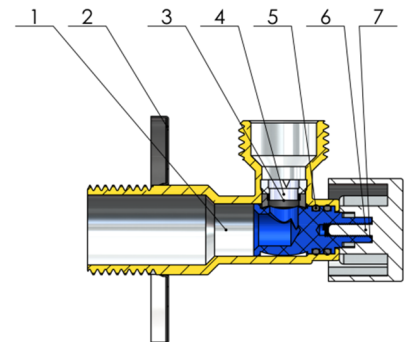

PRZEZNACZENIE:

Zawory kątowe marki Calido przeznaczone są do montażu w instalacjach wodociągowych. Posiadają one metalowe pokrętło i system zamykania na 1/4 obrotu umożliwiający szybkie otwarcie/zamknięcie zaworu. Ich szczelność uzyskiwana jest dzięki zastosowaniu podwójnego o-ringa na trzpieniu.

Rozmiary:

PRAKTIK 1/2" x 3/8"

PRAKTIK 1/2" x 1/2"

PRAKTIK 1/2" x 3/4"

CERTYFIKATY:

Znakowanie

Krajowa deklaracja właściwości użytkowych 15/calido/2017 – produkt zgodny z normą PN-M-75002:2016-10.

Atest higieniczny Państwowego Zakładu Higieny.

BUDOWA I WYMIARY

| Lp. | Opis | Materiał | Wykończenie powierzchni |
|-----|---------------------|---------------------|-------------------------|
| 1 | Korpus | Mosiądz CW617N | Chromowany, polerowany |
| 2 | Rozeta | Stal nierdzewna 201 | Polerowana |
| 3 | Uszczelka trzpienia | Guma EPDM | - |
| 4 | Pierścień osadczy | Nylon | - |
| 5 | O-ring | Guma EPDM | - |
| 6 | Pokrętło | Zamak 5 | Chromowane, polerowane |
| 7 | Trzpień | Tworzywo POM | - |

| Kod | Rozmiar | A (mm) | B (mm) | C | D |
|-------------|-------------|--------|--------|---------|---------|
| CA/ZK-P1238 | 1/2" x 3/8" | 72 | 45 | GZ 1/2" | GZ 3/8" |
| CA/ZK-P1212 | 1/2" x 1/2" | 72 | 45 | GZ 1/2" | GZ 1/2" |
| CA/ZK-P1234 | 1/2" x 3/4" | 72 | 45 | GZ 1/2" | GZ 3/4" |