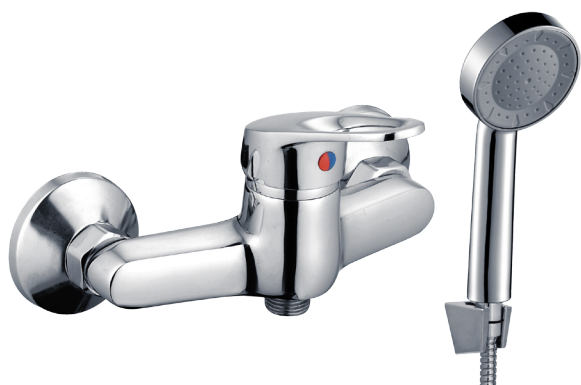

Azul 04.01

bateria umywalkowa z korkiem automatycznym

Azul 04.02

bateria umywalkowa mini

Azul 04.03

bateria zlewozmywakowa stojąca

Azul 04.04-15

bateria umywalkowa ścienna z wylewką dł. 15 cm

Azul 04.04-20

bateria zlewozmywakowa ścienna z wylewką dł. 20 cm

Azul 04.04-25

bateria zlewozmywakowa ścienna z wylewką dł. 25 cm

Azul 04.05

bateria zlewozmywakowa skośna

Azul 04.06

bateria natrykowa z kompletem natrykowym

Azul 04.07

bateria wannowa z kompletem natrykowym

Azul 04.08

bateria bidetowa z korkiem automatycznym