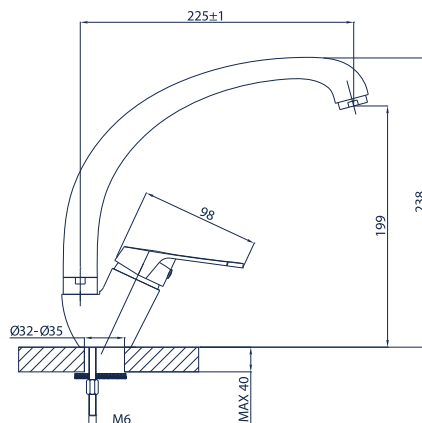

Azul 04.04-20

bateria zlewozmywakowa ścienna z wylewką dł. 20 cm

Azul 04.04-25

bateria zlewozmywakowa ścienna z wylewką dł. 25 cm

Azul 04.05

bateria zlewozmywakowa skośna

Azul 04.06

bateria natrykowa z kompletem natrykowym