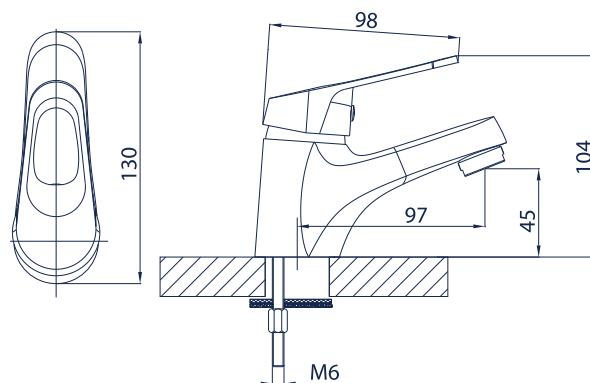

Azul 04.01

bateria umywalkowa z korkiem automatycznym

Azul 04.02

bateria umywalkowa mini

Azul 04.03

bateria zlewozmywakowa stojąca

Azul 04.04-15

bateria umywalkowa ścienna z wylewką dł. 15 cm

Azul 04.04-20

bateria zlewozmywakowa ścienna z wylewką dł. 20 cm

Azul 04.04-25

bateria zlewozmywakowa ścienna z wylewką dł. 25 cm

Azul 04.05

bateria zlewozmywakowa skośna

Azul 04.06

bateria natrykowa z kompletem natrykowym