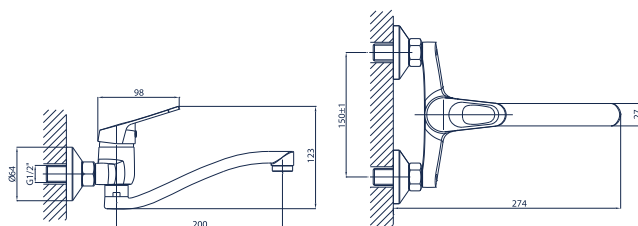

Azul 04.01

bateria umywalkowa z korkiem automatycznym

Azul 04.02

bateria umywalkowa mini

Azul 04.03

bateria zlewozmywakowa stojąca

Azul 04.04-15

bateria umywalkowa ścienna z wylewką dł. 15 cm

Azul 04.04-20

bateria zlewozmywakowa ścienna z wylewką dł. 20 cm

Azul 04.04-25

bateria zlewozmywakowa ścienna z wylewką dł. 25 cm

Azul 04.05

bateria zlewozmywakowa skośna

Azul 04.06

bateria natrykowa z kompletem natrykowym