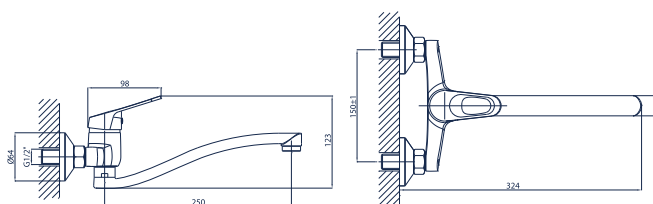

Azul 04.01

bateria umywalkowa z korkiem automatycznym

Azul 04.02

bateria umywalkowa mini

Azul 04.03

bateria zlewozmywakowa stojąca

Azul 04.04-15

bateria umywalkowa ścienna z wylewką dł. 15 cm

Azul 04.04-20

bateria zlewozmywakowa ścienna z wylewką dł. 20 cm

Azul 04.04-25

bateria zlewozmywakowa ścienna z wylewką dł. 25 cm

Azul 04.05

bateria zlewozmywakowa skośna

Azul 04.06

bateria natrykowa z kompletem natrykowym