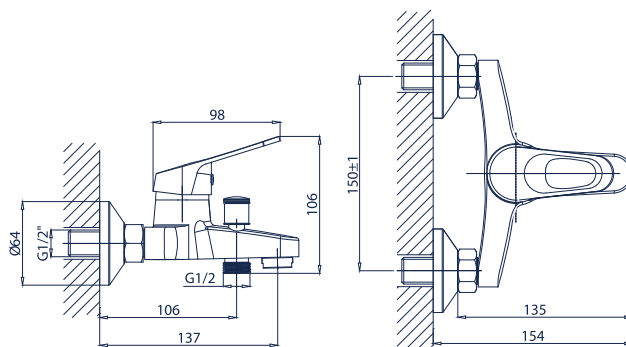

Azul 04.07

bateria wannowa z kompletem natrykowym