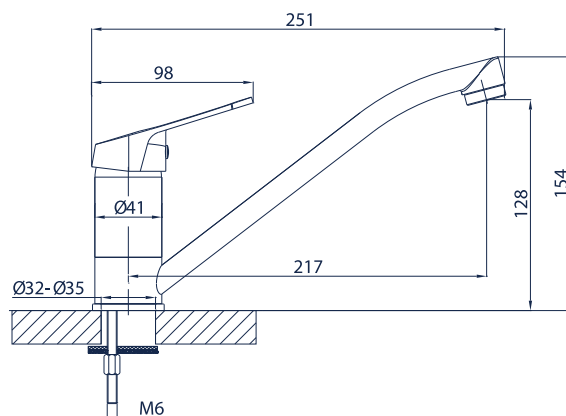

Azul 04.01

bateria umywalkowa z korkiem automatycznym

Azul 04.02

bateria umywalkowa mini

Azul 04.03

bateria zlewozmywakowa stojąca

Azul 04.04-15

bateria umywalkowa ścienna z wylewką dł. 15 cm

Azul 04.04-20

bateria zlewozmywakowa ścienna z wylewką dł. 20 cm

Azul 04.04-25

bateria zlewozmywakowa ścienna z wylewką dł. 25 cm

Azul 04.05

bateria zlewozmywakowa skośna

Azul 04.06

bateria natrykowa z kompletem natrykowym