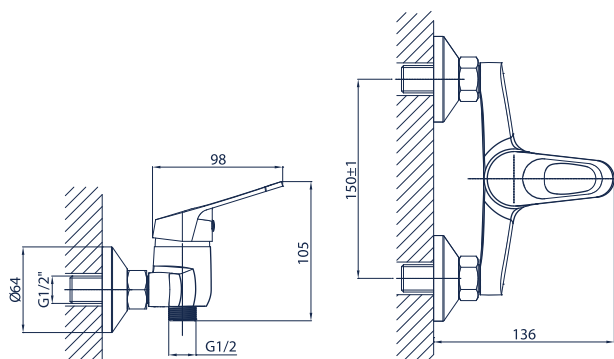

Azul 04.04-20

bateria zlewozmywakowa ścienna z wylewką dł. 20 cm

Azul 04.04-25

bateria zlewozmywakowa ścienna z wylewką dł. 25 cm

Azul 04.05

bateria zlewozmywakowa skośna

Azul 04.06

bateria natrykowa z kompletem natrykowym