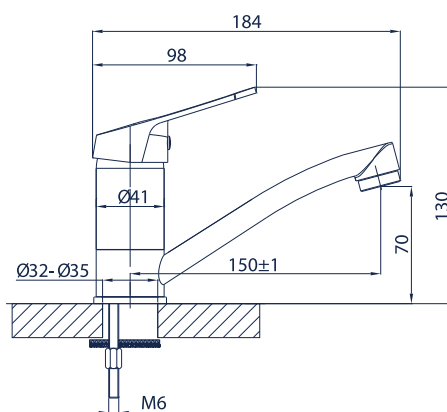

Azul 04.01

bateria umywalkowa z korkiem automatycznym

Azul 04.02

bateria umywalkowa mini

Azul 04.03

bateria zlewozmywakowa stojąca

Azul 04.04-15

bateria umywalkowa ścienna z wylewką dł. 15 cm

Azul 04.04-20

bateria zlewozmywakowa ścienna z wylewką dł. 20 cm

Azul 04.04-25

bateria zlewozmywakowa ścienna z wylewką dł. 25 cm

Azul 04.05

bateria zlewozmywakowa skośna

Azul 04.06

bateria natrykowa z kompletem natrykowym