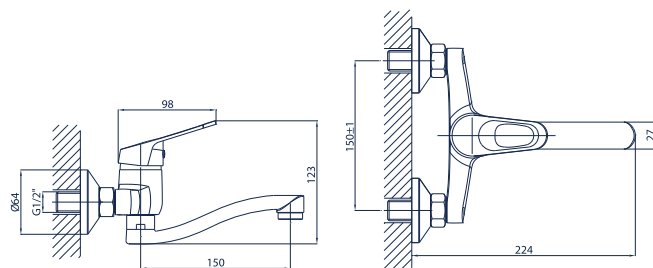

Azul 04.01

bateria umywalkowa z korkiem automatycznym

Azul 04.02

bateria umywalkowa mini

Azul 04.03

bateria zlewozmywakowa stojąca

Azul 04.04-15

bateria umywalkowa ścienna z wylewką dł. 15 cm

Azul 04.04-20

bateria zlewozmywakowa ścienna z wylewką dł. 20 cm

Azul 04.04-25

bateria zlewozmywakowa ścienna z wylewką dł. 25 cm

Azul 04.05

bateria zlewozmywakowa skośna

Azul 04.06

bateria natrykowa z kompletem natrykowym