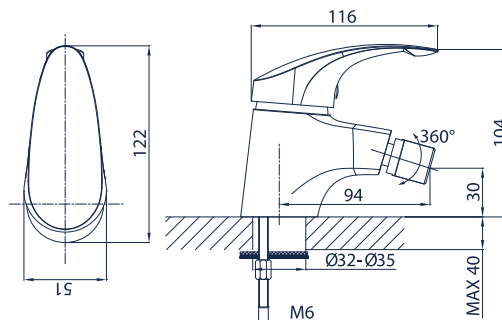

Marron 07.09

bateria zlewozmywakowa z wyciąganą wylewką

Marron 07.10

bateria zlewozmywakowa rurowa