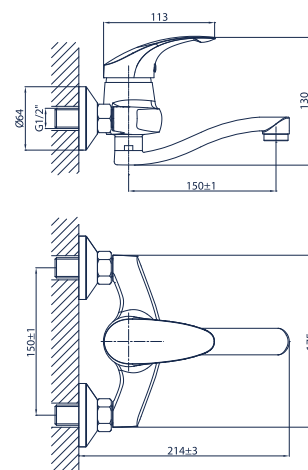

Marron 07.04-15

bateria umywalkowa ścienna z wylewką dł. 15 cm

Marron 07.04-20

bateria zlewozmywakowa ścienna z wylewką dł. 20 cm

Marron 07.04-25

bateria zlewozmywakowa ścienna z wylewką dł. 25 cm

Marron 07.05