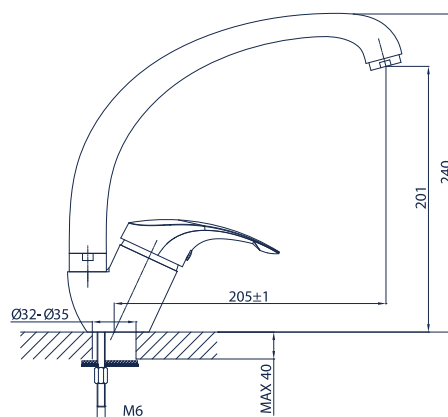

Marron 07.05

bateria zlewozmywakowa skośna