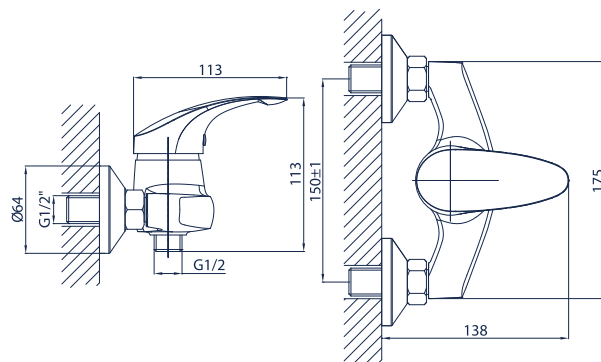

bateria natryskowa z kompletem natryskowym

Marron 07.06

bateria natryskowa z kompletem natryskowym