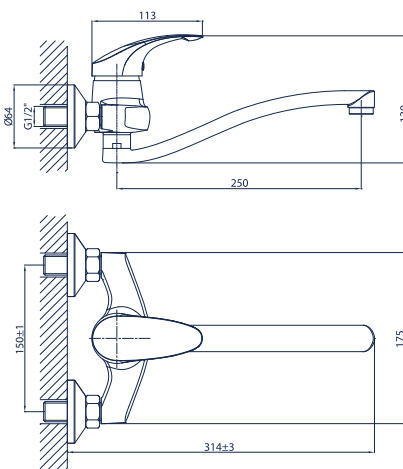

Marron 07.04-15

bateria umywalkowa ścienna z wylewką dł. 15 cm

Marron 07.04-20

bateria zlewozmywakowa ścienna z wylewką dł. 20 cm

Marron 07.04-25

bateria zlewozmywakowa ścienna z wylewką dł. 25 cm

Marron 07.05