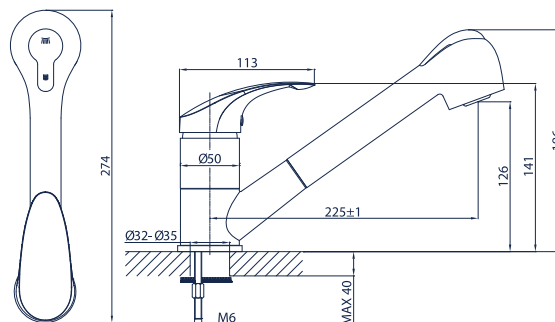

Marron 07.04-15

bateria umywalkowa ścienna z wylewką dł. 15 cm

Marron 07.04-20

bateria zlewozmywakowa ścienna z wylewką dł. 20 cm

Marron 07.04-25

bateria zlewozmywakowa ścienna z wylewką dł. 25 cm

Marron 07.05

bateria wannowa z kompletem natryskowym

Marron 07.08

bateria bidetowa z korkiem automatycznym

Marron 07.09

bateria zlewozmywakowa z wyciąganą wylewką

Marron 07.10

bateria zlewozmywakowa rurowa