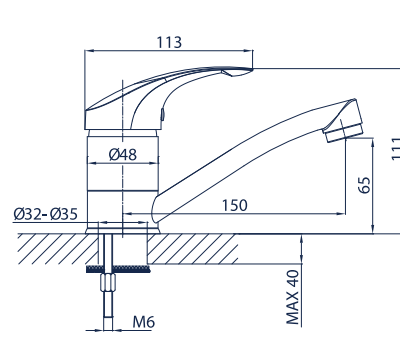

bateria zlewozmywakowa

Marron 07.02

bateria umywalkowa mini