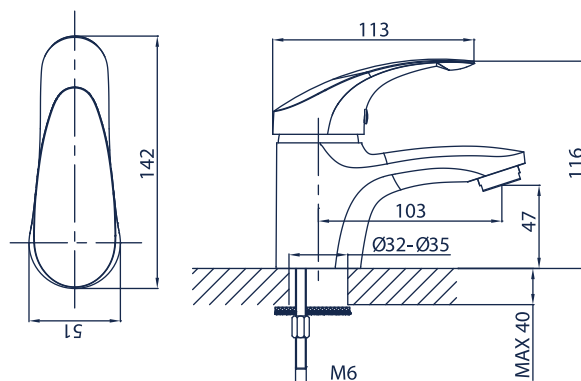

Marron 07.01BK

bateria umywalkowa bez korka automatycznego