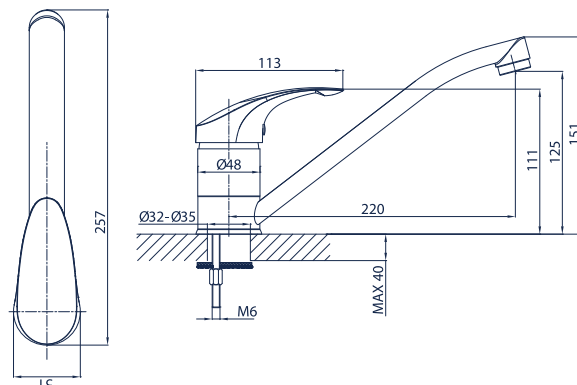

Marron 07.04-15

bateria umywalkowa ścienna z wylewką dł. 15 cm

Marron 07.04-20

bateria zlewozmywakowa ścienna z wylewką dł. 20 cm

Marron 07.04-25

bateria zlewozmywakowa ścienna z wylewką dł. 25 cm

Marron 07.05