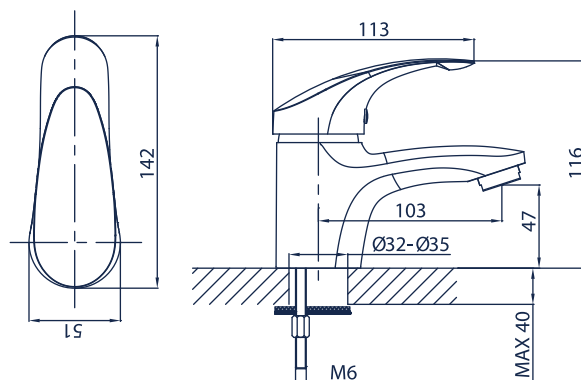

Marron 07.01

bateria umywalkowa z korkiem automatycznym