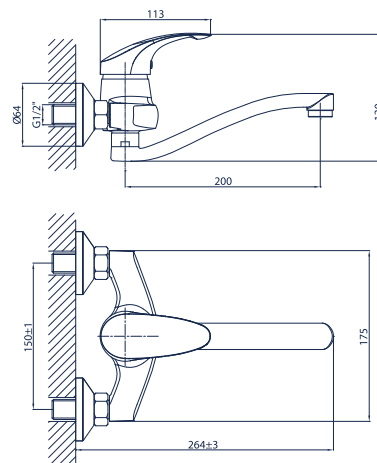

Marron 07.04-15

bateria umywalkowa ścienna z wylewką dł. 15 cm

Marron 07.04-20

bateria zlewozmywakowa ścienna z wylewką dł. 20 cm

Marron 07.04-25

bateria zlewozmywakowa ścienna z wylewką dł. 25 cm

Marron 07.05