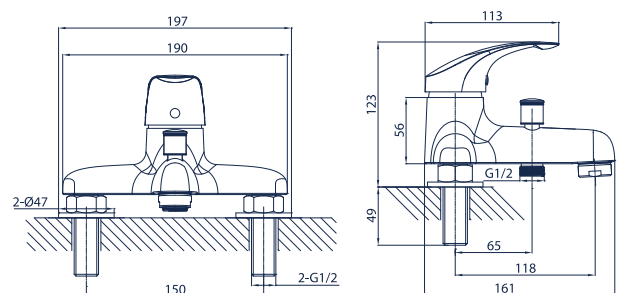

bateria bidetowa z korkiem automatycznym

Marron 07.11

bateria wannowa z kompletem natryskowym