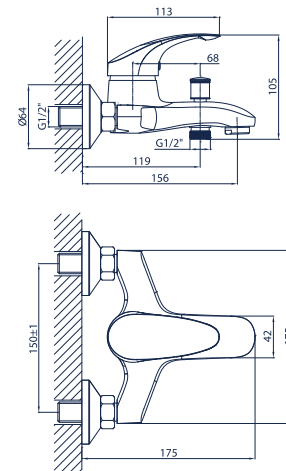

Marron 07.07

bateria wannowa z kompletem natryskowym