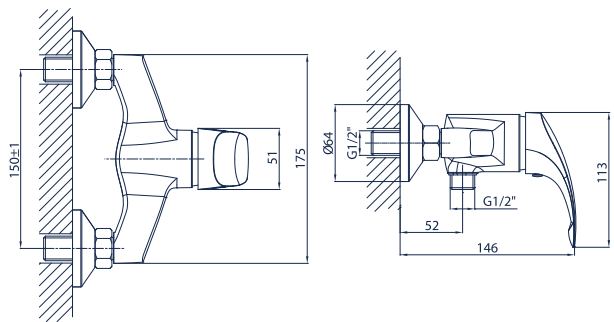

Marron 07.07

Marron 07.11

bateria wannowa z kompletem natryskowym