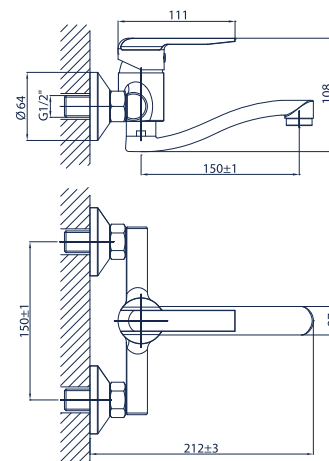

Morado 11.04-15

bateria umywalkowa ścienna z wylewką dł. 15 cm

Morado 11.04-20

bateria zlewozmywakowa ścienna z wylewką dł. 20 cm

Morado 11.04-25

bateria zlewozmywakowa ścienna z wylewką dł. 25 cm

Morado 11.05