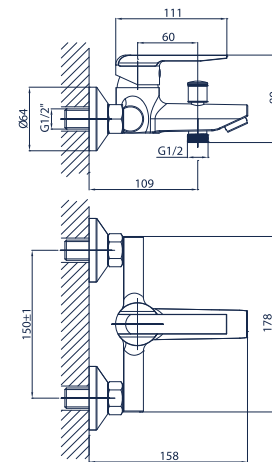

Morado 11.04-15

bateria umywalkowa ścienna z wylewką dł. 15 cm

Morado 11.04-20

bateria zlewozmywakowa ścienna z wylewką dł. 20 cm

Morado 11.04-25

bateria zlewozmywakowa ścienna z wylewką dł. 25 cm

Morado 11.05

bateria zlewozmywakowa skośna

Morado 11.06

bateria natryskowa z kompletem natryskowym

Morado 11.07

bateria wannowa z kompletem natryskowym

Morado 11.08

bateria bidetowa bez korka automatycznego

Morado 11.09