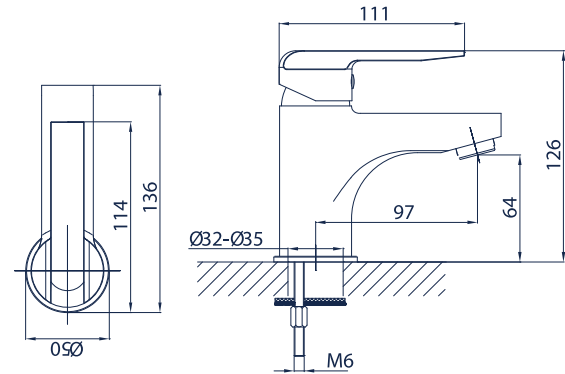

Morado 11.01

bateria umywalkowa z korkiem automatycznym