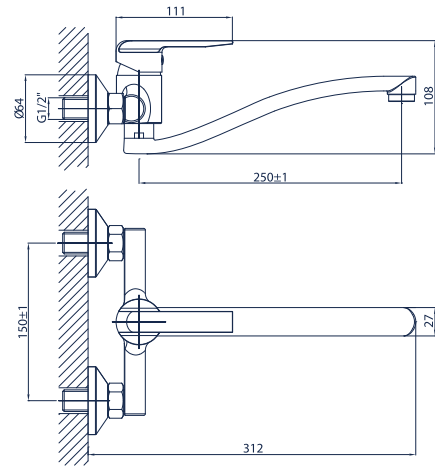

Morado 11.04-15

bateria umywalkowa ścienna z wylewką dł. 15 cm

Morado 11.04-20

bateria zlewozmywakowa ścienna z wylewką dł. 20 cm

Morado 11.04-25

bateria zlewozmywakowa ścienna z wylewką dł. 25 cm

Morado 11.05

bateria zlewozmywakowa skośna

Morado 11.06

bateria natryskowa z kompletem natryskowym

Morado 11.07

bateria wannowa z kompletem natryskowym

Morado 11.08

bateria bidetowa bez korka automatycznego

Morado 11.09