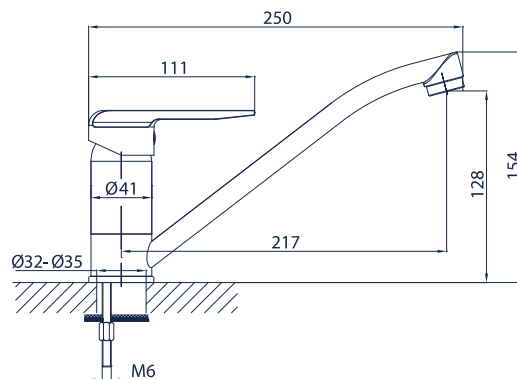

Morado 11.04-15

bateria umywalkowa ścienna z wylewką dł. 15 cm

Morado 11.04-20

bateria zlewozmywakowa ścienna z wylewką dł. 20 cm

Morado 11.04-25

bateria zlewozmywakowa ścienna z wylewką dł. 25 cm

Morado 11.05