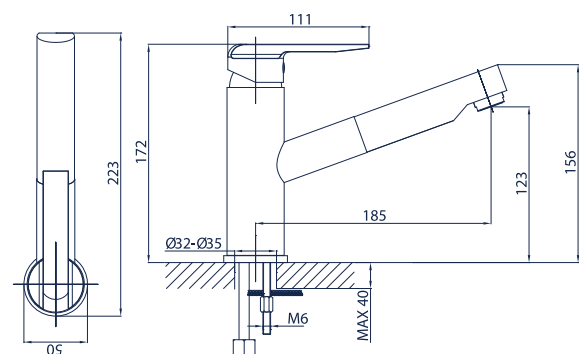

Morado 11.09

bateria zlewozmywakowa z wyciąganą wylewką