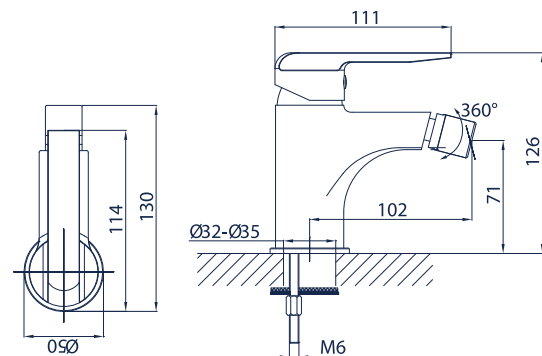

bateria zlewozmywakowa skośna

Morado 11.06

bateria natryskowa z kompletem natryskowym

Morado 11.07

bateria wannowa z kompletem natryskowym

Morado 11.08

bateria bidetowa bez korka automatycznego

Morado 11.09