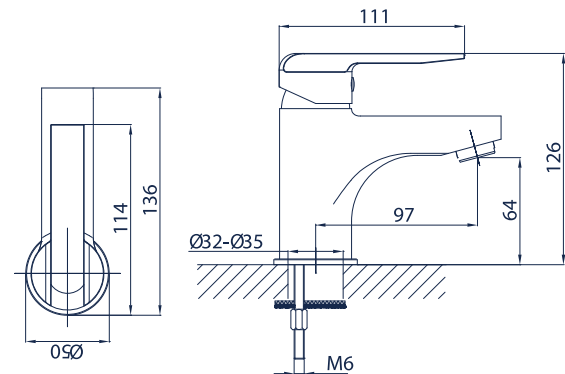

Morado 11.01BK

bateria umywalkowa bez korka automatycznego