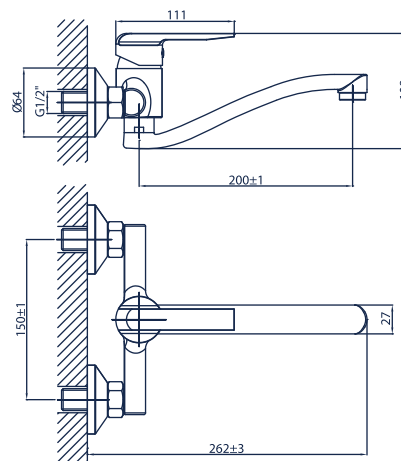

Morado 11.04-15

bateria umywalkowa ścienna z wylewką dł. 15 cm

Morado 11.04-20

bateria zlewozmywakowa ścienna z wylewką dł. 20 cm

Morado 11.04-25

bateria zlewozmywakowa ścienna z wylewką dł. 25 cm

Morado 11.05

bateria zlewozmywakowa z wyciąganą wylewką

Morado 11.10

bateria zlewozmywakowa rurowa