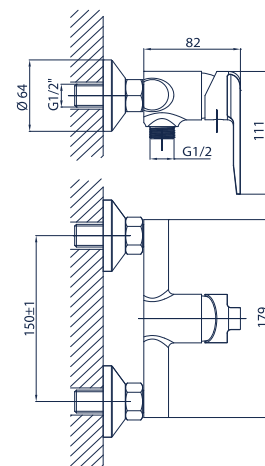

Morado 11.04-15

bateria umywalkowa ścienna z wylewką dł. 15 cm

Morado 11.04-20

bateria zlewozmywakowa ścienna z wylewką dł. 20 cm

Morado 11.04-25

bateria zlewozmywakowa ścienna z wylewką dł. 25 cm

Morado 11.05

bateria zlewozmywakowa skośna

Morado 11.06

bateria natryskowa z kompletem natryskowym

Morado 11.07

bateria wannowa z kompletem natryskowym

Morado 11.08

bateria bidetowa bez korka automatycznego

Morado 11.09