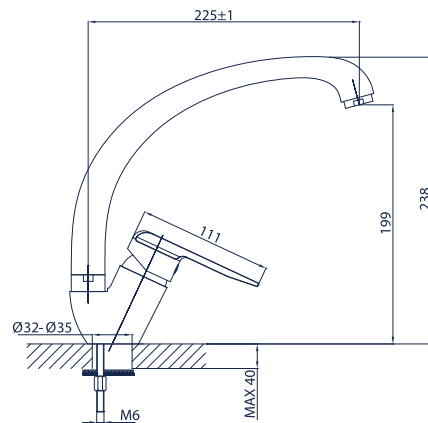

Morado 11.04-15

bateria umywalkowa ścienna z wylewką dł. 15 cm

Morado 11.04-20

bateria zlewozmywakowa ścienna z wylewką dł. 20 cm

Morado 11.04-25

bateria zlewozmywakowa ścienna z wylewką dł. 25 cm

Morado 11.05

bateria zlewozmywakowa skośna

Morado 11.06

bateria natryskowa z kompletem natryskowym

Morado 11.07

bateria wannowa z kompletem natryskowym

Morado 11.08

bateria bidetowa bez korka automatycznego

Morado 11.09