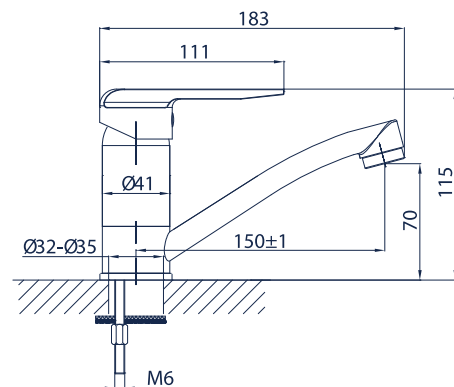

bateria zlewozmywakowa

Morado 11.02

bateria umywalkowa mini