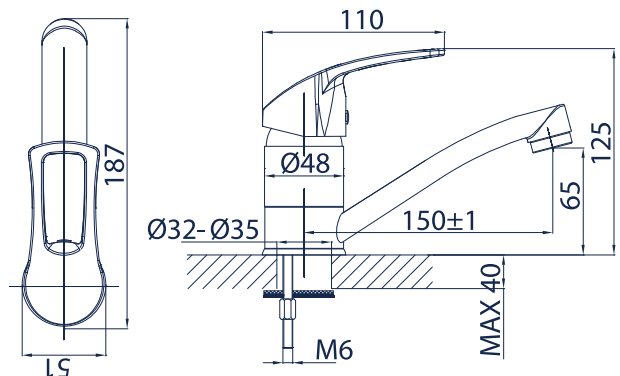

bateria zlewozmywakowa

Zafiro 09.02

bateria umywalkowa mini