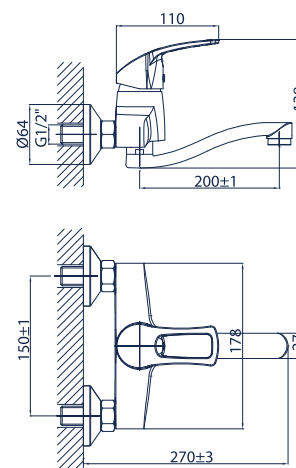

Zafiro 09.01

bateria umywalkowa z korkiem automatycznym

Zafiro 09.01BK

bateria umywalkowa bez korka automatycznego

Zafiro 09.02

bateria umywalkowa mini

Zafiro 09.03

bateria zlewozmywakowa

Zafiro 09.04-15

bateria umywalkowa z wylewką dł. 15 cm

Zafiro 09.04-20

bateria zlewozmywakowa z wylewką dł. 20 cm

Zafiro 09.04-25

bateria zlewozmywakowa z wylewką dł. 25 cm

Zafiro 09.05

bateria zlewozmywakowa skośna