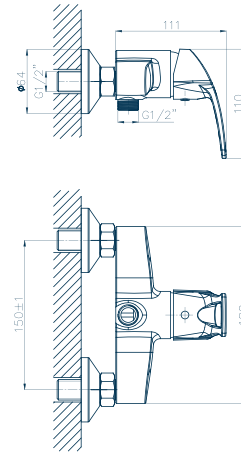

Zafiro 09.04-15

bateria umywalkowa z wylewką dł. 15 cm

Zafiro 09.04-20

bateria zlewozmywakowa z wylewką dł. 20 cm

Zafiro 09.04-25

bateria zlewozmywakowa z wylewką dł. 25 cm

Zafiro 09.05

bateria zlewozmywakowa skośna

Zafiro 09.06

bateria natryskowa z kompletem natryskowym

Zafiro 09.06W

bateria natryskowa z uchwytem pionowym i kompletem natryskowym

Zafiro 09.07

bateria wannowa z kompletem natryskowym

Zafiro 09.08

bateria bidetowa bez korka automatycznego