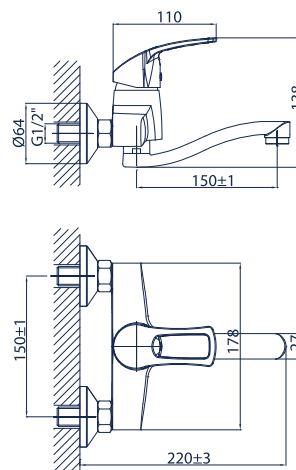

Zafiro 09.04-15

bateria umywalkowa z wylewką dł. 15 cm

Zafiro 09.04-20

bateria zlewozmywakowa z wylewką dł. 20 cm

Zafiro 09.04-25

bateria zlewozmywakowa z wylewką dł. 25 cm

Zafiro 09.05

bateria zlewozmywakowa skośna