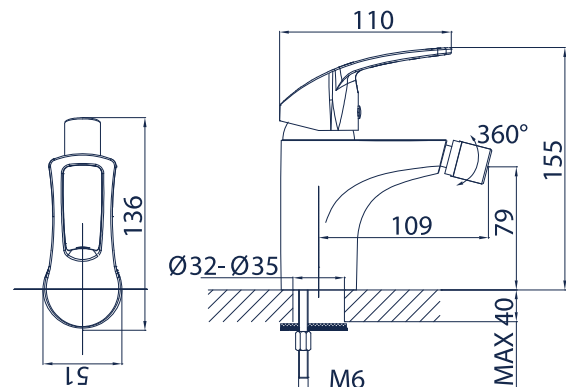

Zafiro 09.04-15

bateria umywalkowa z wylewką dł. 15 cm

Zafiro 09.04-20

bateria zlewozmywakowa z wylewką dł. 20 cm

Zafiro 09.04-25

bateria zlewozmywakowa z wylewką dł. 25 cm

Zafiro 09.05

bateria zlewozmywakowa skośna

Zafiro 09.06

bateria natryskowa z kompletem natryskowym

Zafiro 09.06W

bateria natryskowa z uchwytem pionowym i kompletem natryskowym

Zafiro 09.07

bateria wannowa z kompletem natryskowym

Zafiro 09.08

bateria bidetowa bez korka automatycznego