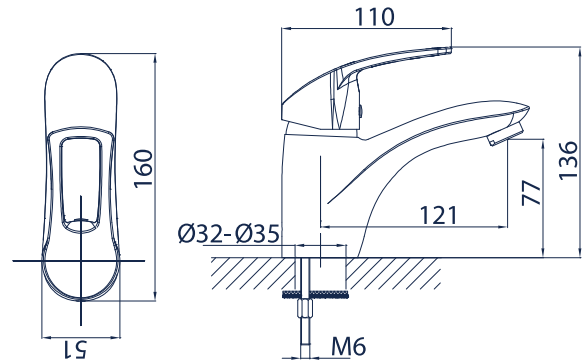

Zafiro 09.01BK

bateria umywalkowa bez korka automatycznego