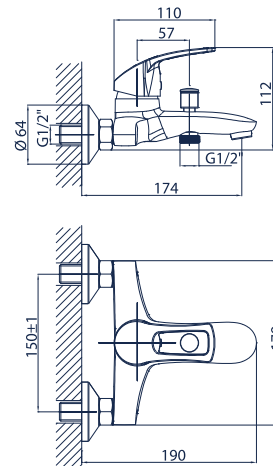

Zafiro 09.04-15

bateria umywalkowa z wylewką dł. 15 cm

Zafiro 09.04-20

bateria zlewozmywakowa z wylewką dł. 20 cm

Zafiro 09.04-25

bateria zlewozmywakowa z wylewką dł. 25 cm

Zafiro 09.05

bateria zlewozmywakowa skośna

Zafiro 09.06

bateria natryskowa z kompletem natryskowym

Zafiro 09.06W

bateria natryskowa z uchwytem pionowym i kompletem natryskowym

Zafiro 09.07

bateria wannowa z kompletem natryskowym

Zafiro 09.08

bateria bidetowa bez korka automatycznego