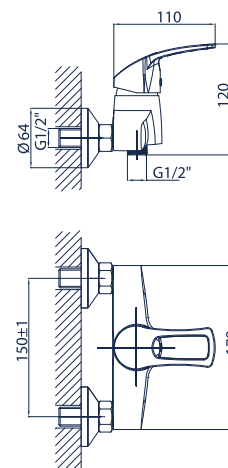

Zafiro 09.04-15

bateria umywalkowa z wylewką dł. 15 cm

Zafiro 09.04-20

bateria zlewozmywakowa z wylewką dł. 20 cm

Zafiro 09.04-25

bateria zlewozmywakowa z wylewką dł. 25 cm

Zafiro 09.05

bateria zlewozmywakowa skośna

Zafiro 09.06

bateria natryskowa z kompletem natryskowym

Zafiro 09.06W

bateria natryskowa z uchwytem pionowym i kompletem natryskowym

Zafiro 09.07

bateria wannowa z kompletem natryskowym

Zafiro 09.08

bateria bidetowa bez korka automatycznego