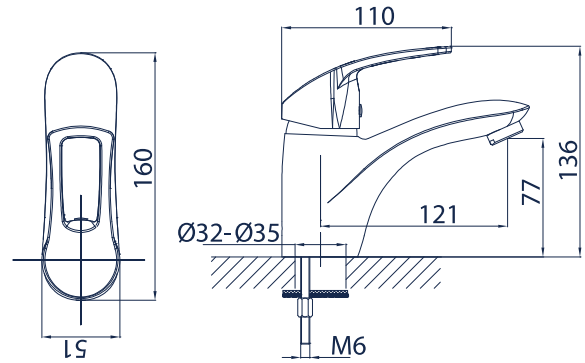

Zafiro 09.01

bateria umywalkowa z korkiem automatycznym