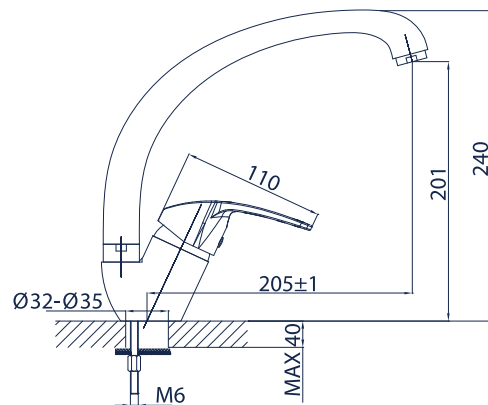

Zafiro 09.04-15

bateria umywalkowa z wylewką dł. 15 cm

Zafiro 09.04-20

bateria zlewozmywakowa z wylewką dł. 20 cm

Zafiro 09.04-25

bateria zlewozmywakowa z wylewką dł. 25 cm

Zafiro 09.05

bateria zlewozmywakowa skośna

Zafiro 09.06

bateria natryskowa z kompletem natryskowym

Zafiro 09.06W

bateria natryskowa z uchwytem pionowym i kompletem natryskowym

Zafiro 09.07

bateria wannowa z kompletem natryskowym

Zafiro 09.08

bateria bidetowa bez korka automatycznego