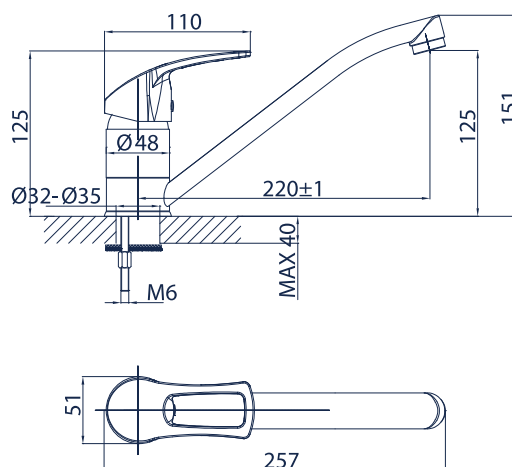

Zafiro 09.01

bateria umywalkowa z korkiem automatycznym

Zafiro 09.01BK

bateria umywalkowa bez korka automatycznego

Zafiro 09.02

bateria umywalkowa mini

Zafiro 09.03

bateria zlewozmywakowa

Zafiro 09.04-15

bateria umywalkowa z wylewką dł. 15 cm

Zafiro 09.04-20

bateria zlewozmywakowa z wylewką dł. 20 cm

Zafiro 09.04-25

bateria zlewozmywakowa z wylewką dł. 25 cm

Zafiro 09.05

bateria zlewozmywakowa skośna