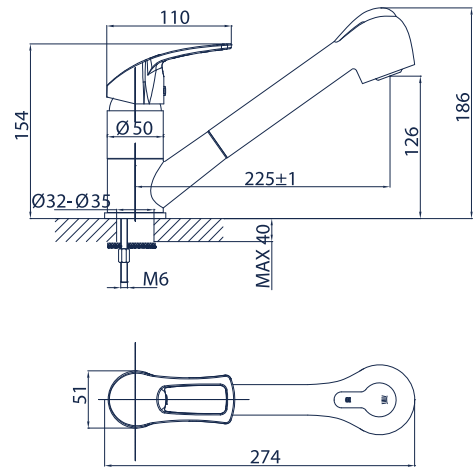

Zafiro 09.04-15

bateria umywalkowa z wylewką dł. 15 cm

Zafiro 09.04-20

bateria zlewozmywakowa z wylewką dł. 20 cm

Zafiro 09.04-25

bateria zlewozmywakowa z wylewką dł. 25 cm

Zafiro 09.05

bateria zlewozmywakowa skośna

Zafiro 09.06

bateria natryskowa z kompletem natryskowym

Zafiro 09.06W

bateria natryskowa z uchwytem pionowym i kompletem natryskowym

Zafiro 09.07

bateria wannowa z kompletem natryskowym

Zafiro 09.08

bateria bidetowa bez korka automatycznego

Zafiro 09.09

bateria zlewozmywakowa z wyciąganą wylewką

Zafiro 09.10

bateria zlewozmywakowa rurowa