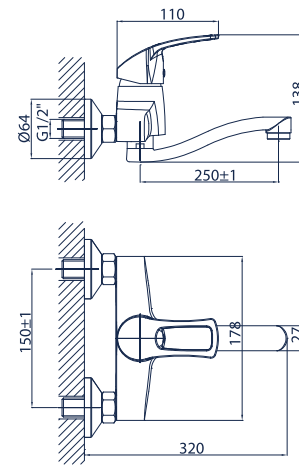

Zafiro 09.04-15

bateria umywalkowa z wylewką dł. 15 cm

Zafiro 09.04-20

bateria zlewozmywakowa z wylewką dł. 20 cm

Zafiro 09.04-25

bateria zlewozmywakowa z wylewką dł. 25 cm

Zafiro 09.05

bateria zlewozmywakowa skośna

Zafiro 09.06

bateria natryskowa z kompletem natryskowym

Zafiro 09.06W

bateria natryskowa z uchwytem pionowym i kompletem natryskowym

Zafiro 09.07

bateria wannowa z kompletem natryskowym

Zafiro 09.08

bateria bidetowa bez korka automatycznego