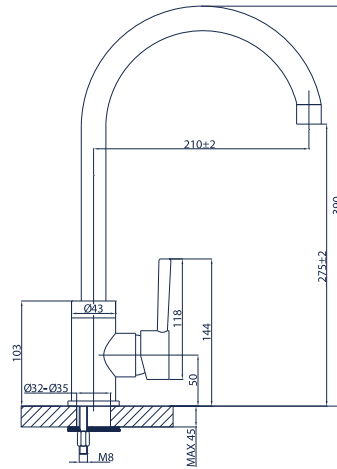

bateria zlewozmywakowa CANELA

Kuchenna 03.100

bateria zlewozmywakowa NIGELLA