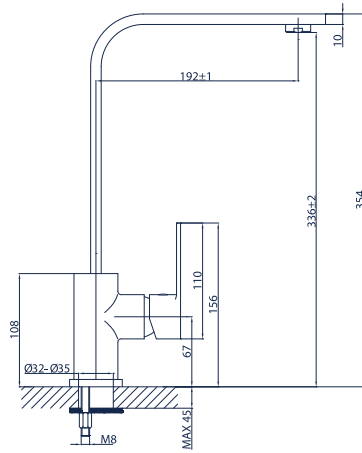

Kuchenna 03.122

bateria zlewozmywakowa ROMERO

Kuchenna 03.140

bateria zlewozmywakowa OREGANO