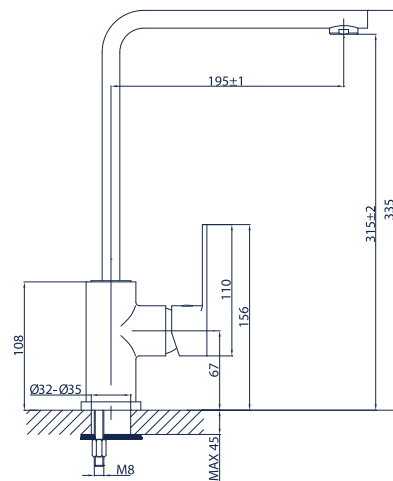

Kuchenna 03.122

bateria zlewozmywakowa ROMERO

Kuchenna 03.140

bateria zlewozmywakowa OREGANO