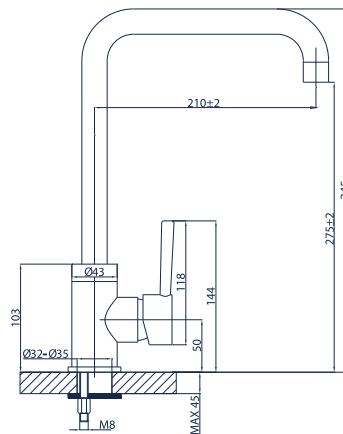

Kuchenna 03.100

Kuchenna 03.101