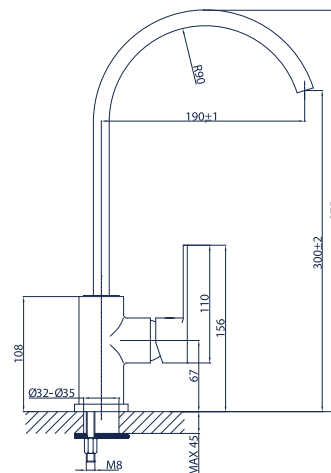

bateria zlewozmywakowa SAL

Kuchenna 03.101

bateria zlewozmywakowa TOMILLO