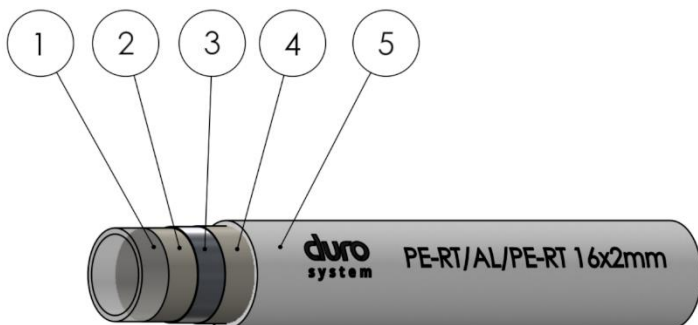

**ASORTYMENT:**

Średnica rury bez izolacji:	16x2,0
Średnica rury w izolacji o grubości 6 mm (kolor czerwony lub niebieski):	16x2,0

**CERTYFIKATY:**

Znakowanie

Krajowa deklaracja właściwości użytkowych 9/duro-system/2019 – produkt zgodny z normą PN-EN ISO 21003-2:2009 + A1:2011. Produkt z Atestem NIZP-PZH.

**BUDOWA:**

Lp.	Opis	Materiał
1	Rura wewnętrzna	PE-RT (typ I)
2	Warstwa kleju	Klej
3	Warstwa aluminiowa	Folia aluminiowa
4	Warstwa kleju	Klej
5	Rura zewnętrzna	PE-RT (typ I)
6	Izolacja pokryta folią	Pianka Polietylen