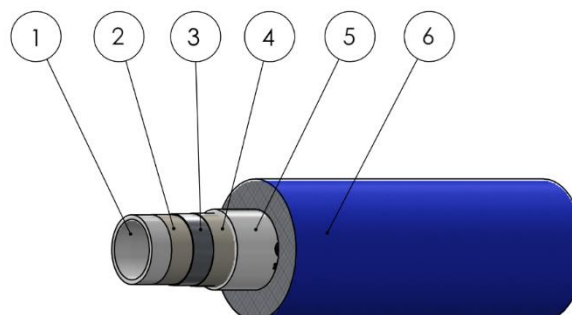

**CHARAKTERYSTYKA:**

Rury marki Duro System wytwarzane są z polietylenu o podwyższonej odporności termicznej PE-RT (typ I), z wkładką aluminiową spawaną doczołowo. Stosowanie polietylenu PE-RT zarówno w warstwie wewnętrznej, jak i zewnętrznej zapewnia systemowi Duro bezpieczne połączenie kształtki i rury w zakresie temperatur do 90°C i ciśnienia do 6 bar.

**ASORTYMENT:**

Średnica rury bez izolacji:	16x2,0
Średnica rury w izolacji o grubości 6 mm (kolor czerwony lub niebieski):	16x2,0

**CERTYFIKATY:**

Znakowanie

Krajowa deklaracja właściwości użytkowych 9/duro-system/2019 – produkt zgodny z normą PN-EN ISO 21003-2:2009 + A1:2011. Produkt z Atestem NIZP-PZH.

**BUDOWA:**

Lp.	Opis	Materiał
1	Rura wewnętrzna	PE-RT (typ I)
2	Warstwa kleju	Klej
3	Warstwa aluminiowa	Folia aluminiowa
4	Warstwa kleju	Klej
5	Rura zewnętrzna	PE-RT (typ I)
6	Izolacja pokryta folią	Pianka Polietylen