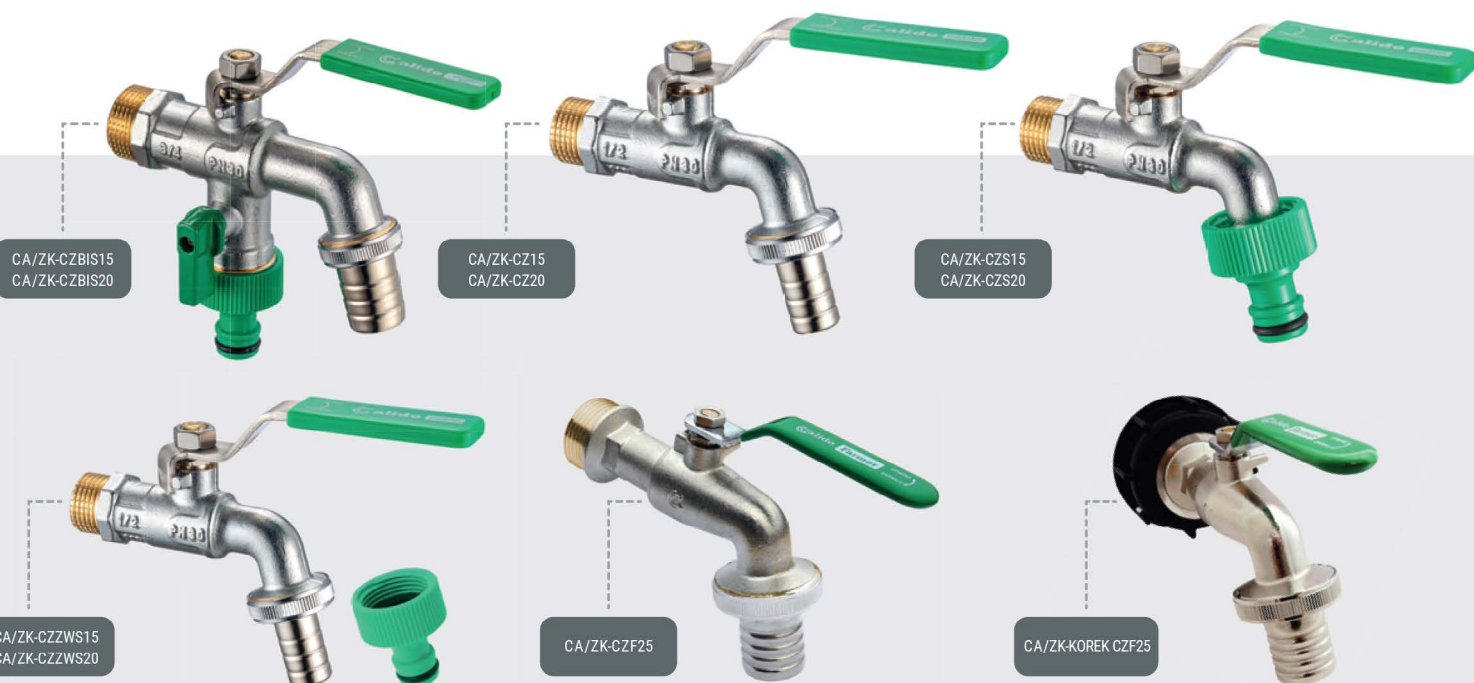

# Ogród

Dobrej jakości zawory ogrodowe zapewniają wieloletnie, bezproblemowe użytkowanie i znacznie ułatwiają prace ogrodowe. Wszystkie **zawory Calido serii Ogród** posiadają korpus monolityczny, dzięki czemu są niezwykle wytrzymałe na uszkodzenia mechaniczne. Wykonane są z wysokiej jakości materiałów, co zapewnia im trwałość i odporność na korozję. **Zawory czerpalne Calido** dostępne są w różnych wersjach i rozmiarach - wszystko po to, aby zapewnić użytkownikom możliwość wyboru rozwiązań, które będą odpowiadać ich potrzebom i wymaganiom.

zawór kulowy

# Ogród bis

Dwa niezależne przyłącza

mrozoodporny

do wody pitnej

korpus monolityczny

dźwignia i nakrętka ze stali nierdzewnej

Ciśnienie nominalne: **PN30 bar**, temperatura maksymalna: **90°C**.  
Okres gwarancyjny na zawory kulowe CALIDO seria OGRÓD wynosi **5 lat** od daty zakupu.

CA/ZK-CZ15 1/2"x3/4"x15

CA/ZK-CZ20 3/4"x3/4"x20

Zawór z przyłączem szybkozłączca

CA/ZK-CZS15 1/2"x3/4" - SZ

CA/ZK-CZS20 3/4"x3/4" - SZ

Zawór czerpalny kulowy „Farmer”

CA/ZK-CZF25 1"x1 1/4"x26

Zawór z korkiem do zbiornika.